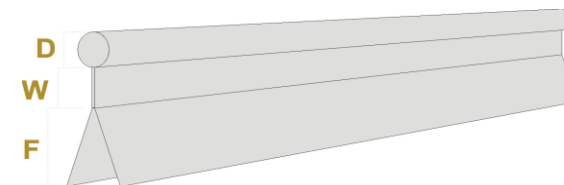

REFERENCIA	DESCRIPCION	D	W	F
KLWH050/2	KEDER LIGHT BLANCO 2 FLAPS	5	8	25
KLWH060/2	KEDER LIGHT BLANCO 2 FLAPS	6	8	25
KLWH075/1	KEDER LIGHT BLANCO 1 FLAP	7'5	8	20
KLWH075/2	KEDER LIGHT BLANCO 2 FLAPS	7'5	8	20
KLWH085/1	KEDER LIGHT BLANCO 1 FLAP	8'5	8	20
KLWH085/2	KEDER LIGHT BLANCO 2 FLAPS	8'5	8	20
KLGR075/2	KEDER LIGHT GRIS 2 FLAPS	7'5	8	20
KLBK050/2	KEDER LIGHT NEGRO 2 FLAPS	5	8	25
KLBK075/2	KEDER LIGHT NEGRO 2 FLAPS	7'5	8	20

Disponible bajo pedido en 1 solapa

REFERENCIA	DESCRIPCION	D	W	F
KPWH075/2	KEDER PANAMA BLANCO 2 FLAPS	7'5	14	35
KPWH085/2	KEDER PANAMA BLANCO 2 FLAPS	8'5	14	35
KPWH095/2	KEDER PANAMA BLANCO 2 FLAPS	9'5	14	35
KPWH010/1	KEDER PANAMA BLANCO 1 FLAPS	10	14	30
KPWH011/2	KEDER PANAMA BLANCO 2 FLAPS	11	14	30
KPWH011/2/40	KEDER PANAMA BLANCO 2 FLAPS	11	14	30
KPWH013/2	KEDER PANAMA BLANCO 2 FLAPS	13	14	30
KPWH013/2/40	KEDER PANAMA BLANCO 2 FLAPS	13	14	40
KPWH015/2	KEDER "PANAMA" BLANCO 2 FLAPS	15	14	35